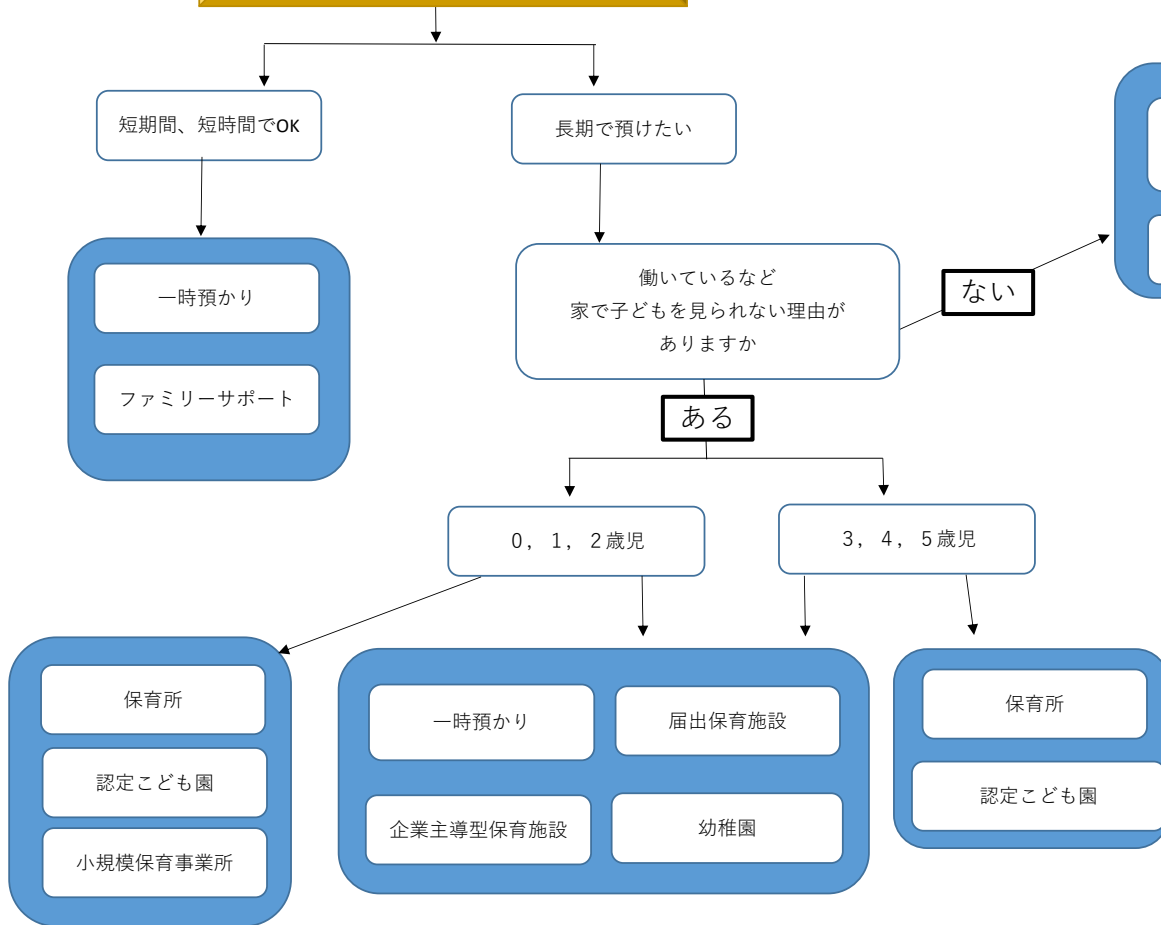

おしえて 保育コンシェルジュ！

古賀市子ども家庭センター 2024.9

いろいろな施設がありすぎて、
わからない！

どの施設を選んだらいいのか
一緒に考えましょう

どこに預けられるの？

古賀市内施設一覧

- 認可保育所
鹿部保育所
- 小規模保育事業所
花鶴幼児園
- 届出保育施設
あゆみ保育園
- 認定こども園
花鶴どろんこども園
花見光こども園
ほづみこども園
庄ひかりこども園
恵あおぞらこども園
花見あおぞらこども園
- くぼこども園
五所こども園
舞の里パティ
認定こども園
花鶴丘幼稚園
やまびこ幼稚園
- 幼稚園
暁の星幼稚園
天照幼稚園
- 企業主導型保育施設
森のぼかぼか保育園
大富保育園
はにかむ保育園
にこにここども園

〈保育コンシェルジュ相談時間・場所〉

月曜日～金曜日 8時半～17時

場所 サンコスモ古賀子ども家庭センター 電話092-942-1157

※保育コンシェルジュの業務の状況などにより
子ども家庭センター職員が代わりに対応させていただく場合があります。